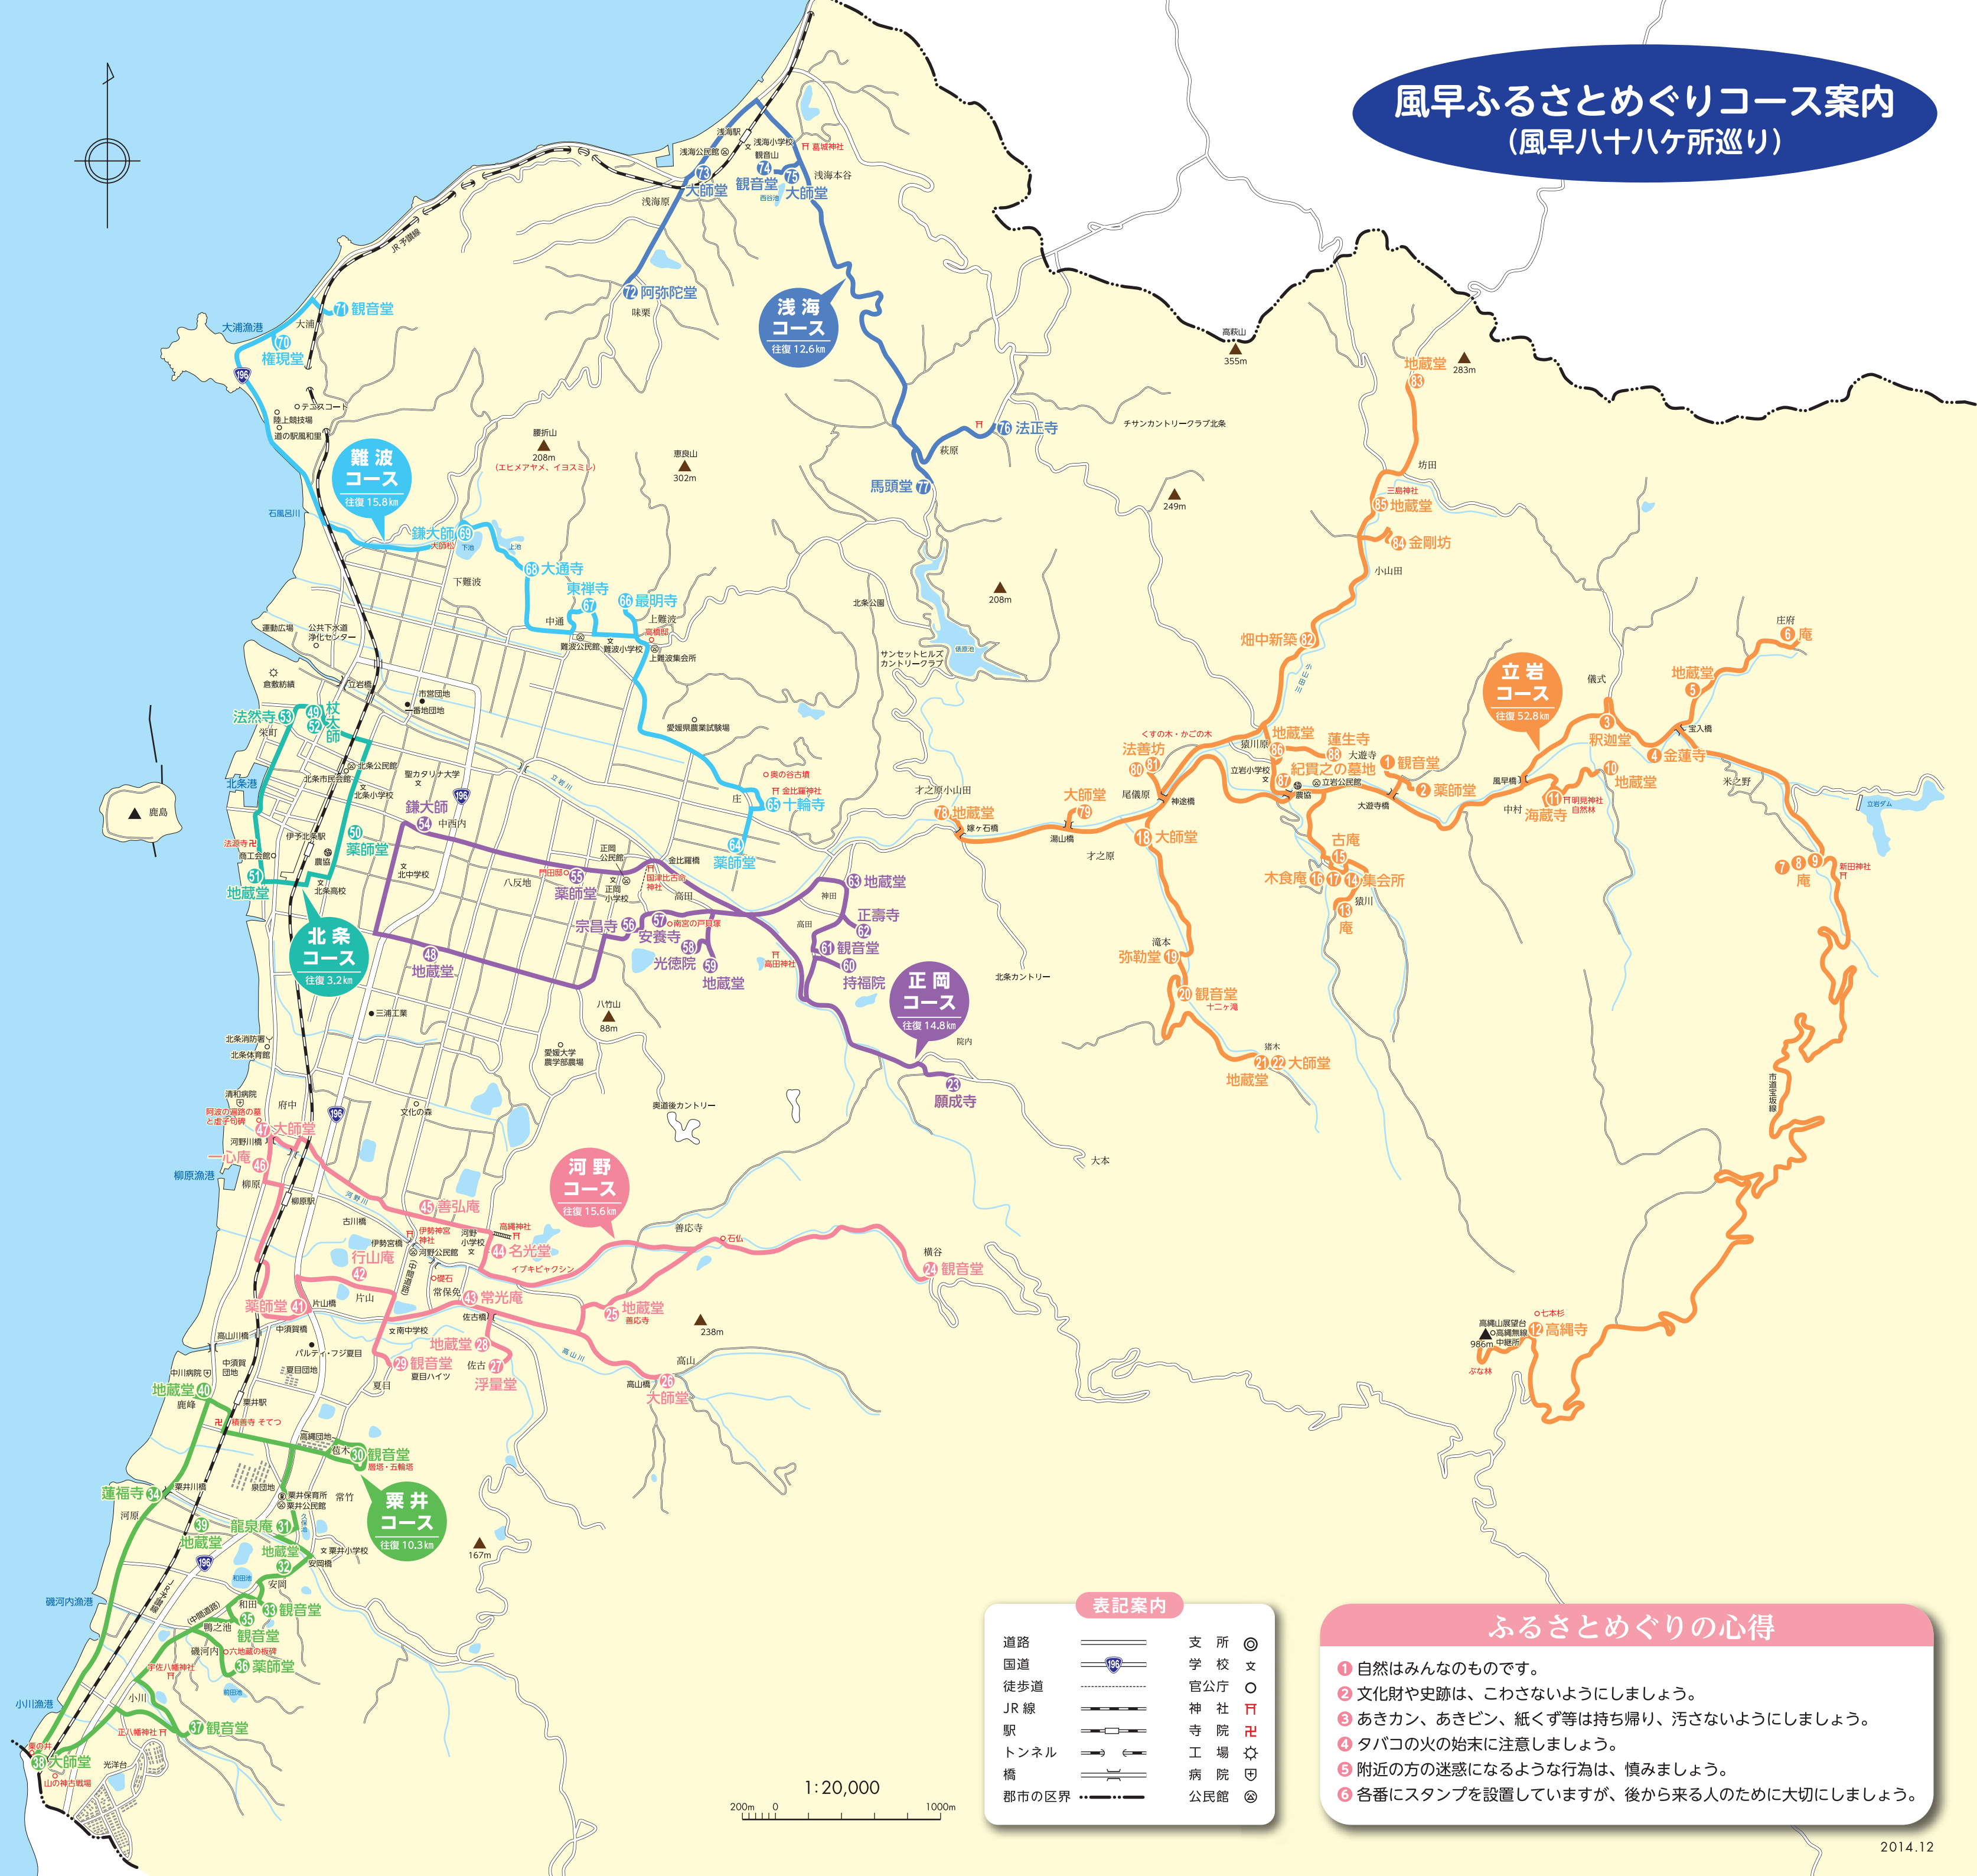

風早ふるさとめぐり スタンプ欄

1	2	3	4	5	6	7	8
9	10	11	12	13	14	15	16
17	18	19	20	21	22	23	24
25	26	27	28	29	30	31	32
33	34	35	36	37	38	39	40
41	42	43	44	45	46	47	48
49	50	51	52	53	54	55	56
57	58	59	60	61	62	63	64
65	66	67	68	69	70	71	72
73	74	75	76	77	78	79	80
81	82	83	84	85	86	87	88

風早ふるさとめぐりコース案内 (風早八十八ヶ所巡り)

表記案内

道路	==	支所	◎
国道	==196==	学校	○
徒歩道	---	官公庁	□
JR線	==	神社	卍
トンネル	==	寺院	卍
橋	==	工場	☆
郡市の区界	---	病院	⊕
		公民館	◎

- ふるさとめぐりの心得
- 1 自然はみんなのもので。
 - 2 文化財や史跡は、こわさないようにしましょう。
 - 3 あきカン、あきピン、紙くず等は持ち帰り、汚さないようにしましょう。
 - 4 タバコの火の始末に注意しましょう。
 - 5 附近の方の迷惑になるような行為は、慎みましょう。
 - 6 各番にスタンプを設置していますが、後から来る人のために大切にしましょう。

1:20,000
200m 0 1000m

風早八十八ヶ所 浅海コース

距離 約12.6 km
所要時間 約4時間10分

72 味栗 阿弥陀堂

讃岐曼荼羅寺 大日如来

73 浅海原 大師堂

讃岐出釈迦寺 釈迦如来

74 浅海本谷 観音堂

距離 約52.8 km
所要時間 約17時間

1 大遊寺 観音堂

阿波霊山寺 釈迦如来

2 大遊寺 薬師堂

阿波極楽寺 阿弥陀如来

3 儀式 釈迦堂

阿波金泉寺 釈迦如来

4 儀式 金蓮寺